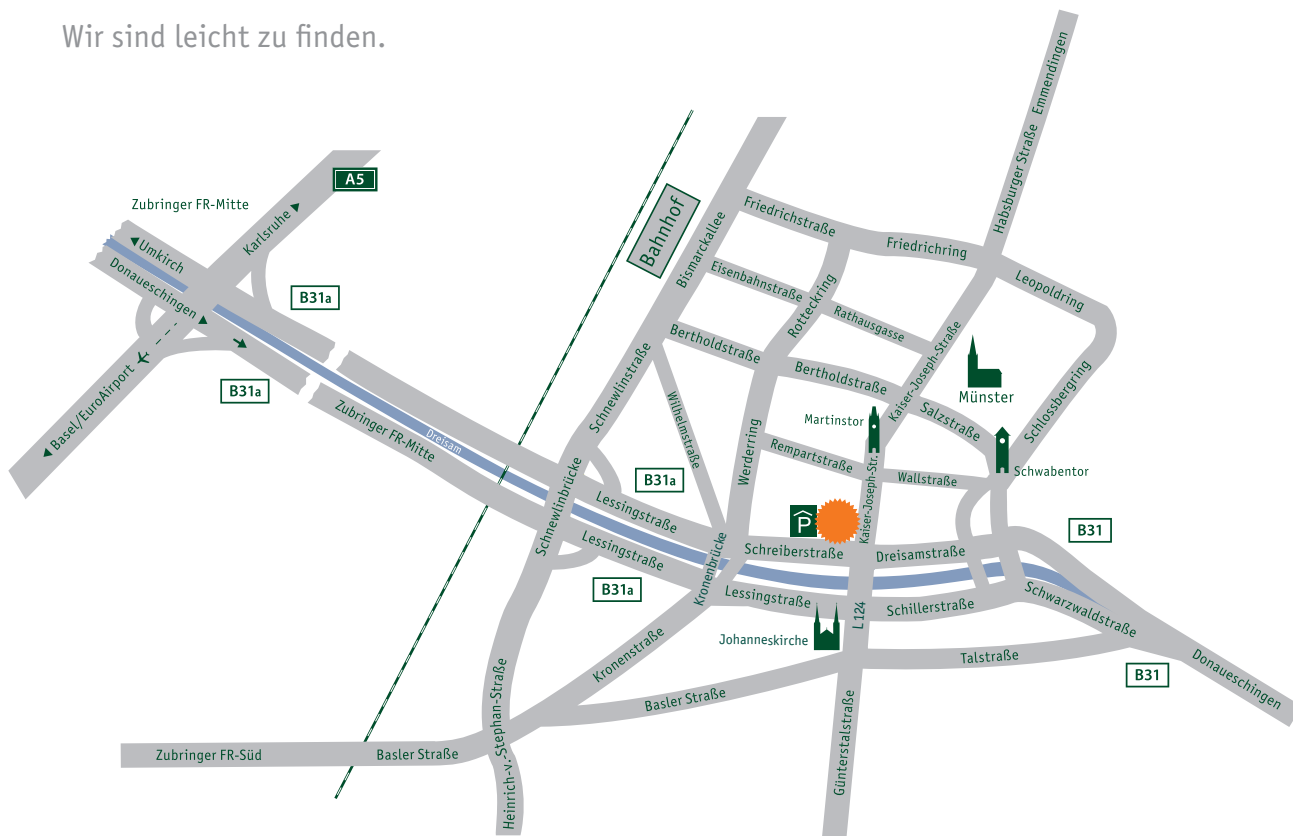

### Anreise mit dem PKW

Von der A5 kommend:

Bitte nehmen Sie auf der Autobahn A5 die Ausfahrt 62 „Freiburg-Mitte“ in Richtung „Freiburg/Donaueschingen“ und folgen Sie der B31a bis zur 2. Ampel (L124/Günterstalstraße). Dort biegen Sie links ab und sofort nach der Brücke wieder links auf die Schreiberstraße. Die erste Einfahrt auf der rechten Seite ist unsere Tiefgarageneinfahrt (Navigation: Schreiberstraße 4). Klingeln Sie bitte an der Einfahrt; wir öffnen Ihnen dann die Garage.

Von der B31 aus dem Schwarzwald kommend:

Bitte folgen Sie der B31 bis zur Kreuzung Kaiser-Joseph-Straße/L124. Die erste Einfahrt rechts nach der Kreuzung ist unsere Tiefgarageneinfahrt (Navigation: Schreiberstraße 4). Klingeln Sie bitte an der Einfahrt; wir öffnen Ihnen dann die Garage.

### Anreise mit öffentlichen Verkehrsmitteln

Vom Freiburger Hauptbahnhof benötigen Sie zu Fuß ca. 15 Minuten und mit dem Taxi ca. 5 - 10 Minuten bis zu unserem Büro.

Mit öffentlichen Verkehrsmitteln fahren Sie ab der Straßenbahnhaltestelle auf der Brücke über den Bahngleisen mit Linie 3 in Richtung „Vauban“ oder Linie 5 in Richtung „Rieselfeld“ bis zur Haltestelle „Holzmarkt“ (Fahrzeit ca. 6 Minuten). Folgen Sie den Straßenbahngleisen in Fahrtrichtung ca. 100 m bis zur nächsten Kreuzung. Unsere Kanzlei befindet sich in dem großen Eckhaus auf der rechten Seite.